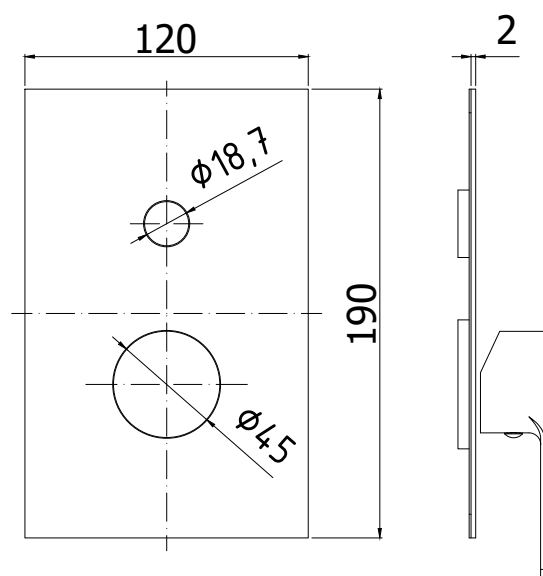

COLLEZIONE

incassi projects - concealed mixer projects

IMMAGINE PRODOTTO

DISEGNO TECNICO

DESCRIZIONE

Set esterno per art. RED 015CR/M

ART.

RED 015CR/MEST

da abbinare solo con art. INC01535CR

FINITURE

RED

CR/MEST - cromo con piastra acciaio inox

PAGINA PRODOTTO

www.paffoni.it